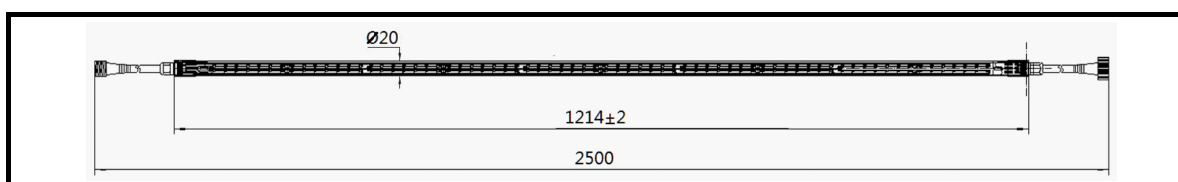

适用范围:

- 🌿 肉鸡
- 🌿 蛋鸡

禽舍类型:

- 🌿 开放式笼养
- 🌿 H 型笼具

技术参数:

技术指标	数值	
	白光	蓝光
光色	白光	蓝光
输入电压	33-48 VDC	33-48 VDC
相关色温	3000K±150 K	----
额定功率	10 W	10 W
初始光通量	≥1000 lm	----
显色指数 Ra	≥80	≥80
使用寿命	30000 h	30000 h
工作温度	(-20~45) °C	(-20~45) °C
储存温度	(-20~55) °C	(-20~55) °C
工作湿度	≤95 RH	≤95 RH
防护等级	IP67	IP67
外形尺寸	Φ20(T6)×1220 mm	Φ20(T6)×1220 mm

外形尺寸图:

灯两端防水接头：

样本变更恕不通知。